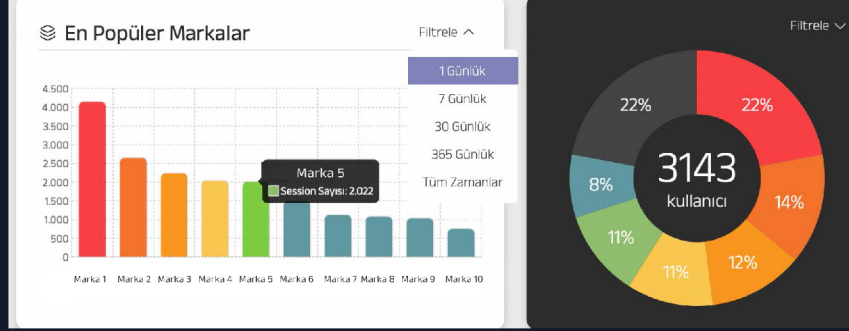

3. Marka ve kurs başlıkları bazında popülerlik seviyelerini filtreleme özelliği ile farklı zaman dilimlerine göre farklı grafik tiplerinde görebilirsiniz.

4. Marka veya kurs başlıklarının alt bölümlerinde yer alan derslerin bölümler bazında izlenme dakikalarını ve izlenme sayılarını görebilirsiniz. Kurs bazında özel arama yapmak için ise filtreleme özelliklerini kullanabilirsiniz.

The dashboard displays the most watched brands. The table shows the following data:

#	Marka	Bölüm	Dakika	İzleme Sayısı
1	Marka	Bölüm	1,218.2	452
2	Marka	Bölüm	620.8	340
3	Marka	Bölüm	9,089.6	336
4	Marka	Bölüm	651.8	313
5	Marka	Bölüm	364.7	304

5. Kullanıcı geçmişi özelliği ile kullanıcıların isimleri, kullanıcı grupları ile sistem içerisinde gerçekleştirdikleri faaliyetleri ve bu faaliyetlerin tarih ve saatlerini görebilirsiniz.

The dashboard displays the user history. The table shows the following data:

#	İsim	Kullanıcı Grubu	Açılan Marka	Açılan Sayfa	Tarih
1 -	Kullanıcı 1	Doktor	Marka 1		25.06.2024 16:40
2 -	Kullanıcı 2	Doktor	Marka 2	Kurslara giriş yaptı.	25.06.2024 16:40
3 -	Kullanıcı 3	Estetisyen	-	Uygulamaya giriş yaptı.	25.06.2024 16:34
4 -	Kullanıcı 4	Doktor	Marka 4		25.06.2024 16:29
5 -	Kullanıcı 5	Doktor	-	Uygulamaya giriş yaptı.	25.06.2024 16:29
6 -	Kullanıcı 6	Estetisyen	-	Uygulamaya giriş yaptı.	25.06.2024