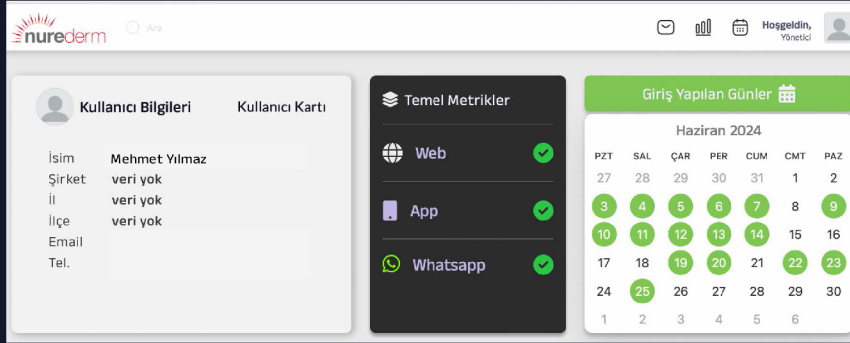

Bireysel Kullanıcı Değerlendirmesi

1. Kullanıcı özelinde değerlendirme yapmak isterseniz kullanıcı ara sekmesiyle bireysel istatistikleri görebilirsiniz. Kullanıcı kartında iletişim bilgileri yer almaktadır. Bunun yanında giriş yapılan günler ise bir takvim sayfası görüntüsü ile rahatlıkla görülebilmektedir.